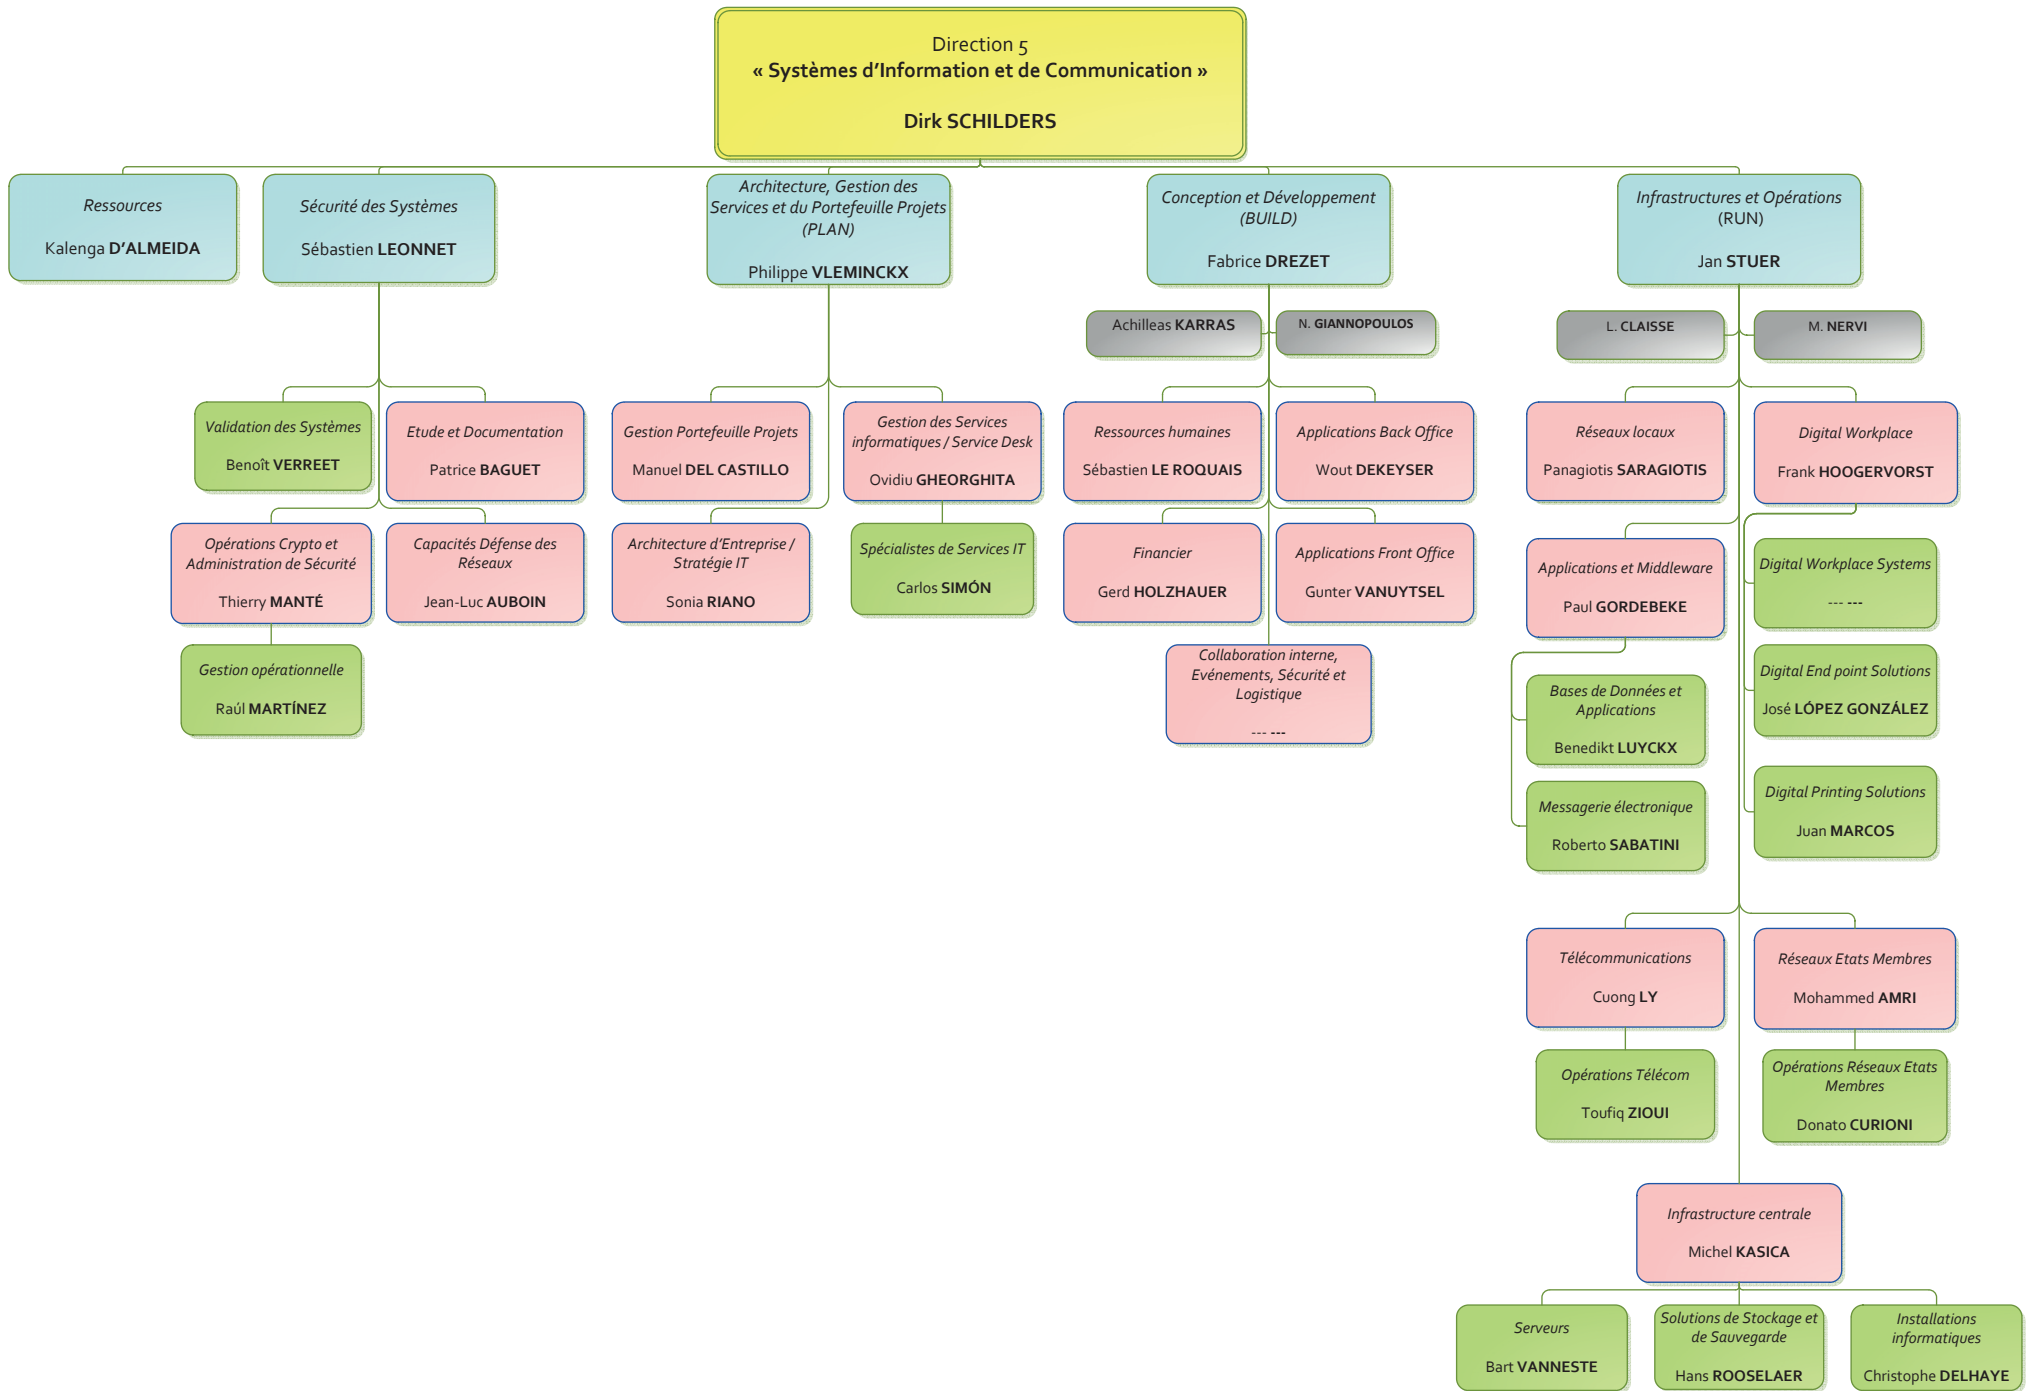

(\*) Affectation temporaire

(\*) M. Seeuws est actuellement mis à la disposition de la « Task Force sur le Royaume-Uni », sous l'autorité du Secrétaire Général

# LEGENDE