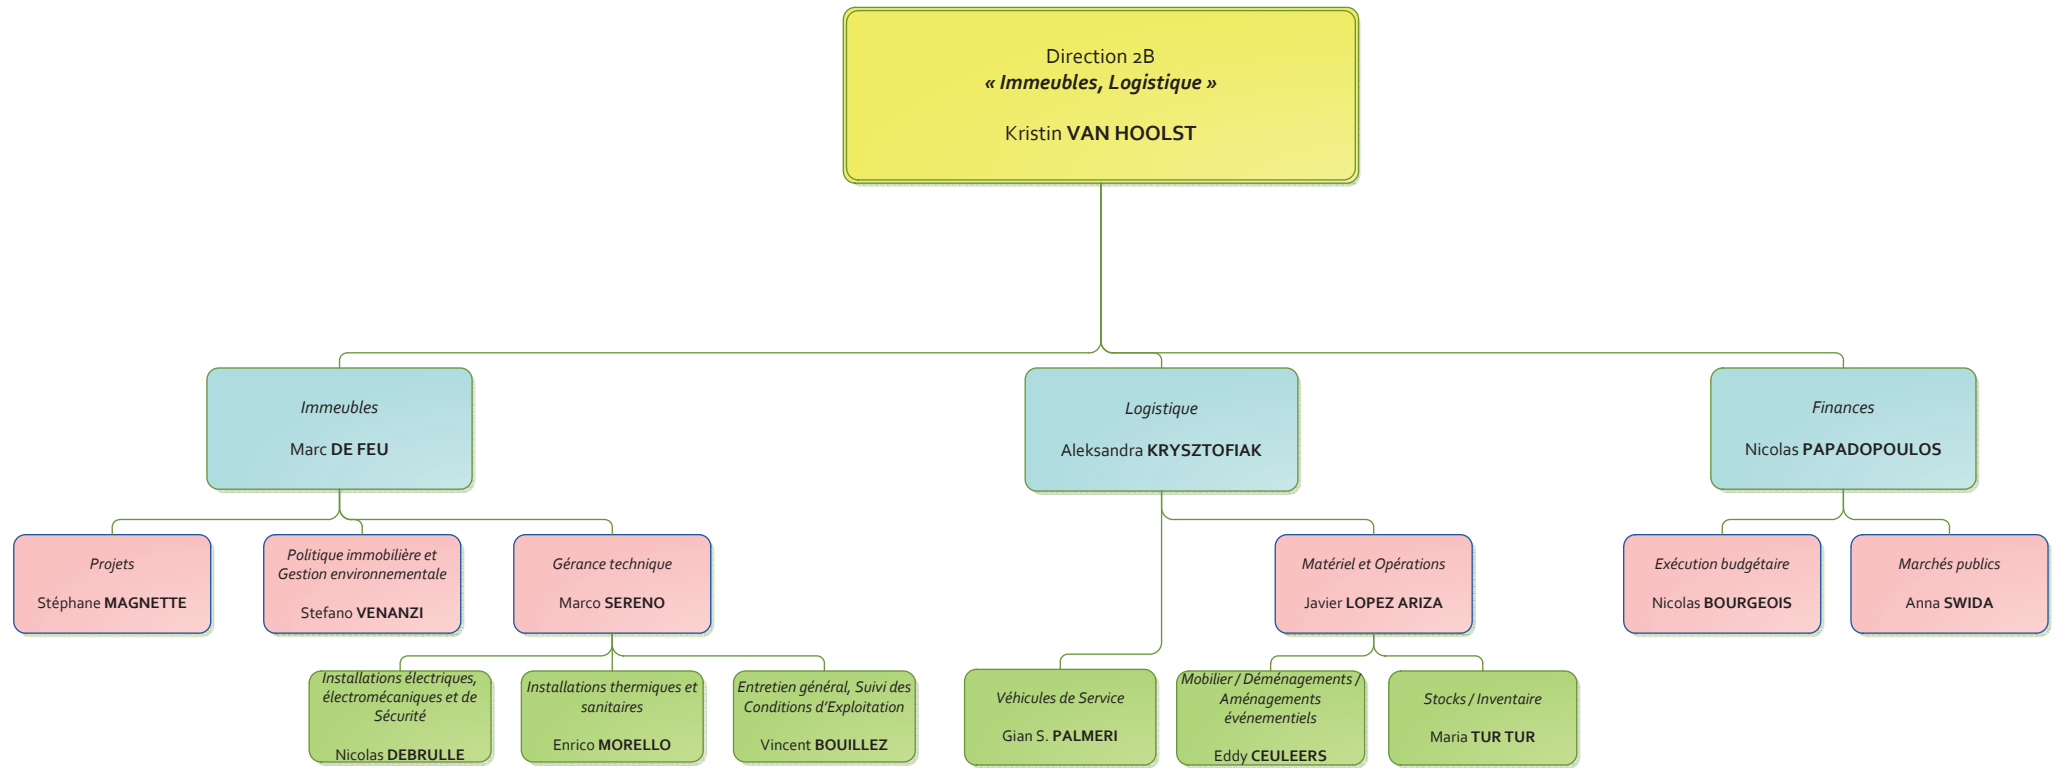

(\*) Affectation temporaire

(\*) M. Seeuws est actuellement mis à la disposition de la « Task Force sur le Royaume-Uni », sous l'autorité du Secrétaire Général

# LEGENDE