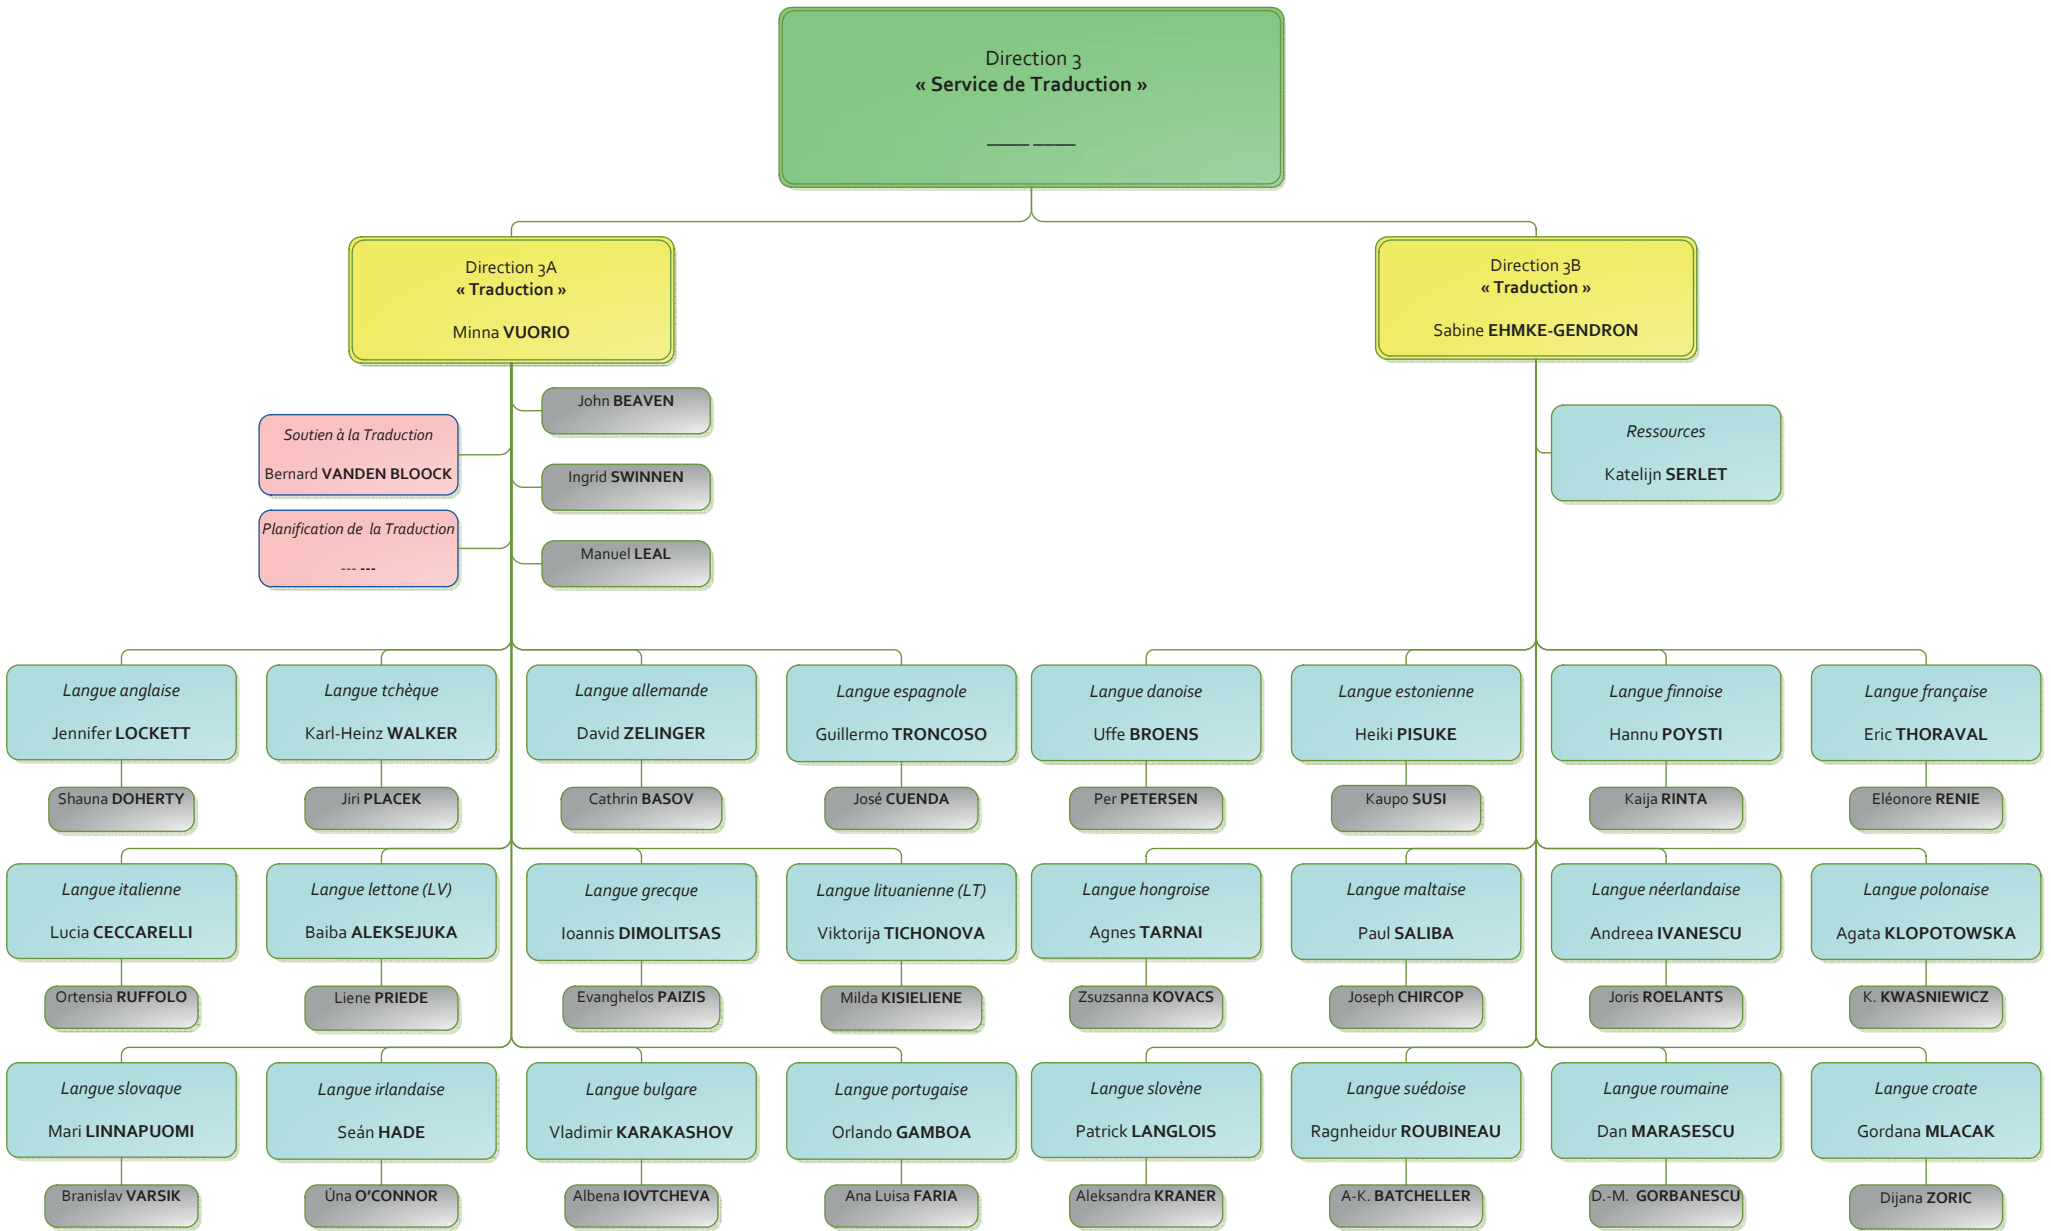

(\*) Affectation temporaire

(\*) M. Seeuws est actuellement mis à la disposition de la « Task Force sur le Royaume-Uni », sous l'autorité du Secrétaire Général

# LEGENDE