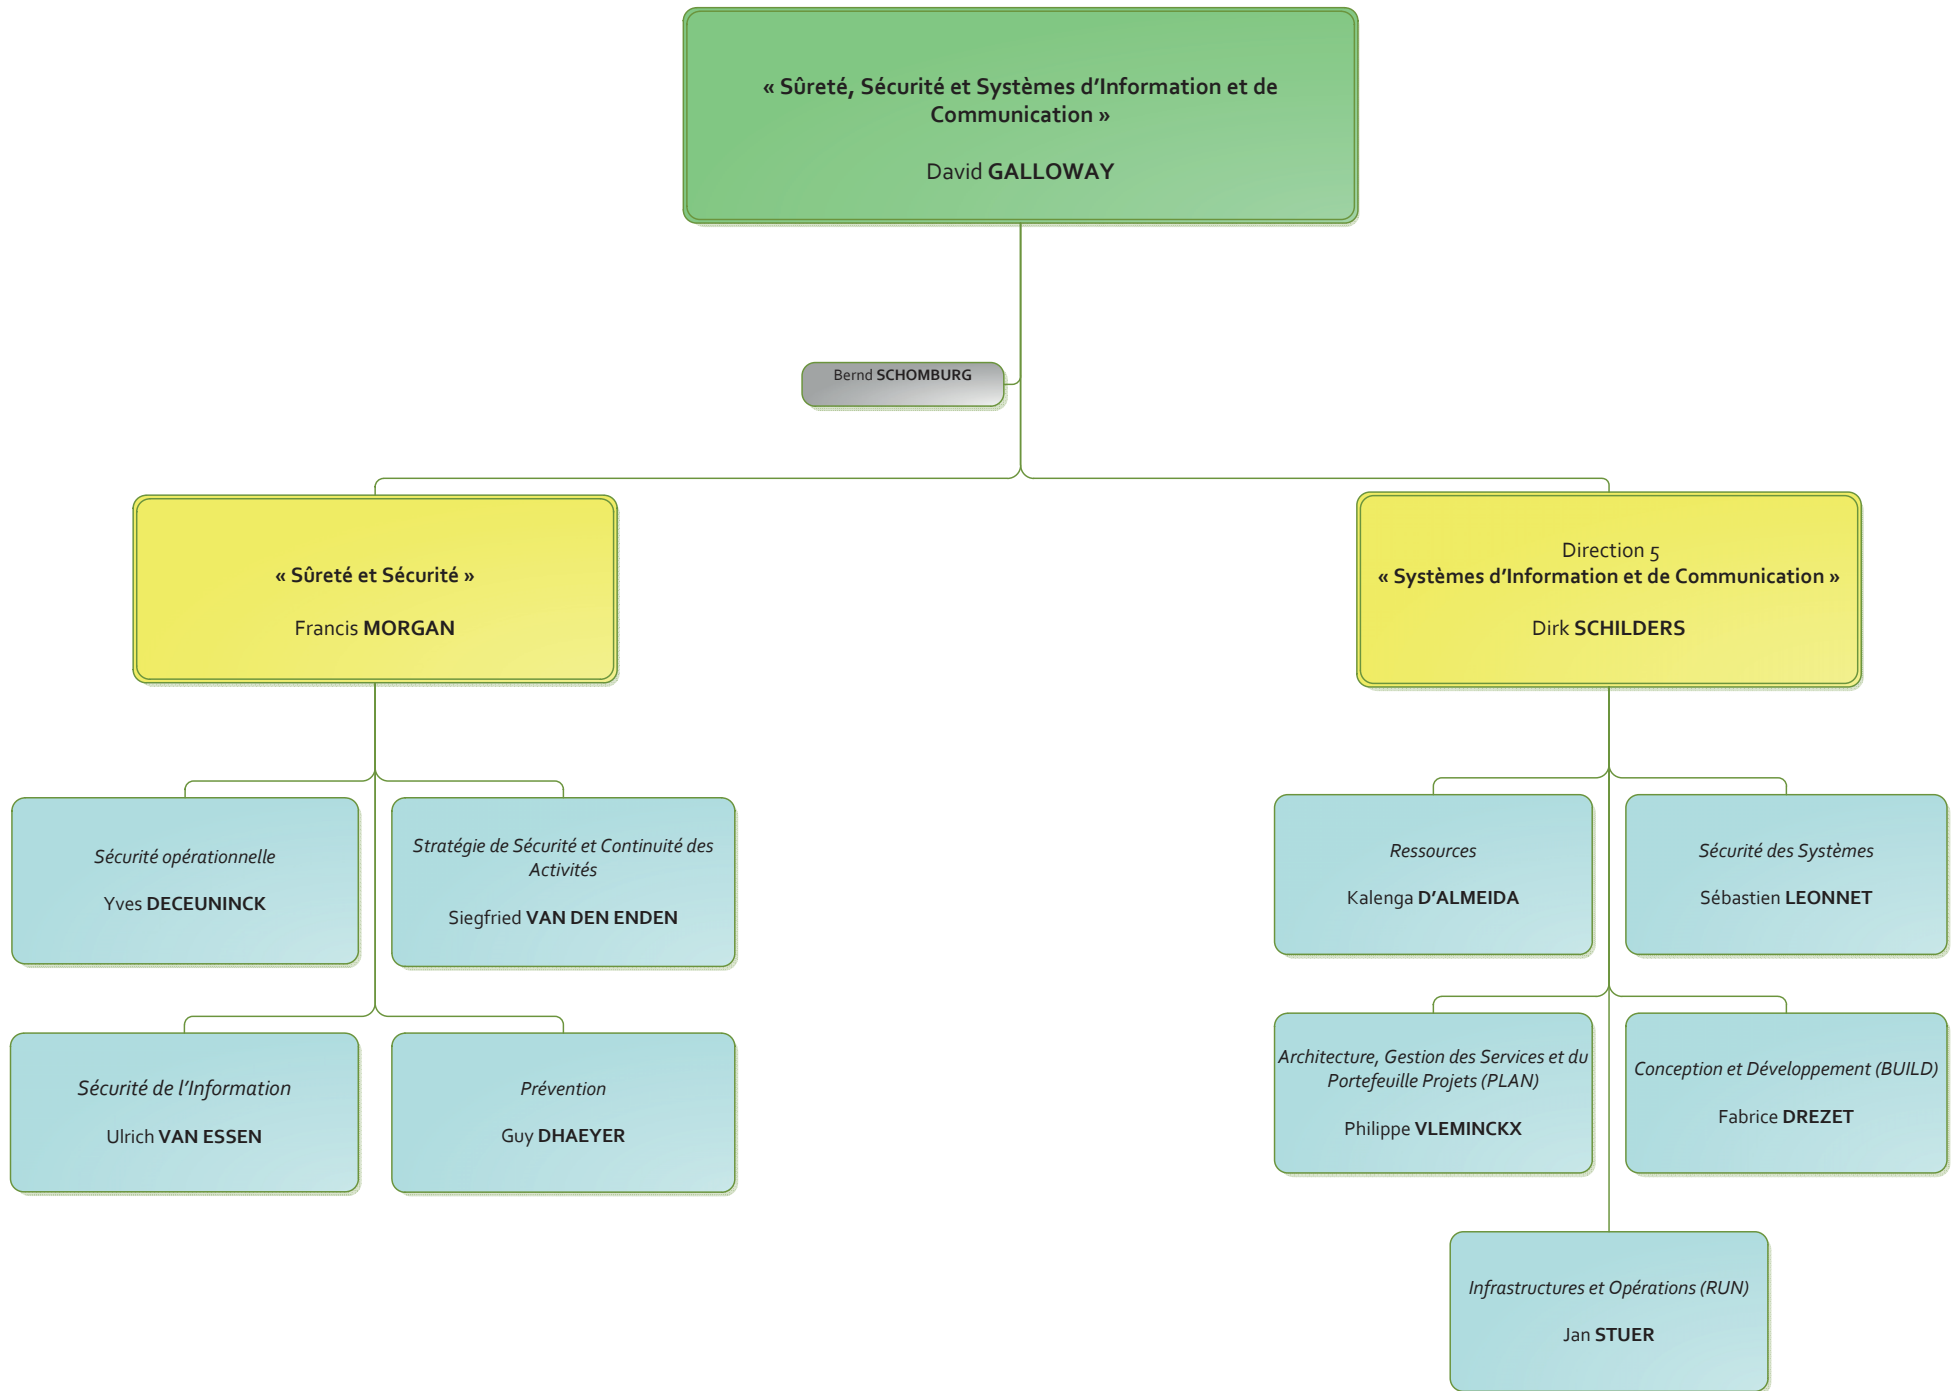

(\*) Affectation temporaire

(\*) M. Seeuws est actuellement mis à la disposition de la « Task Force sur le Royaume-Uni », sous l'autorité du Secrétaire Général

# LEGENDE