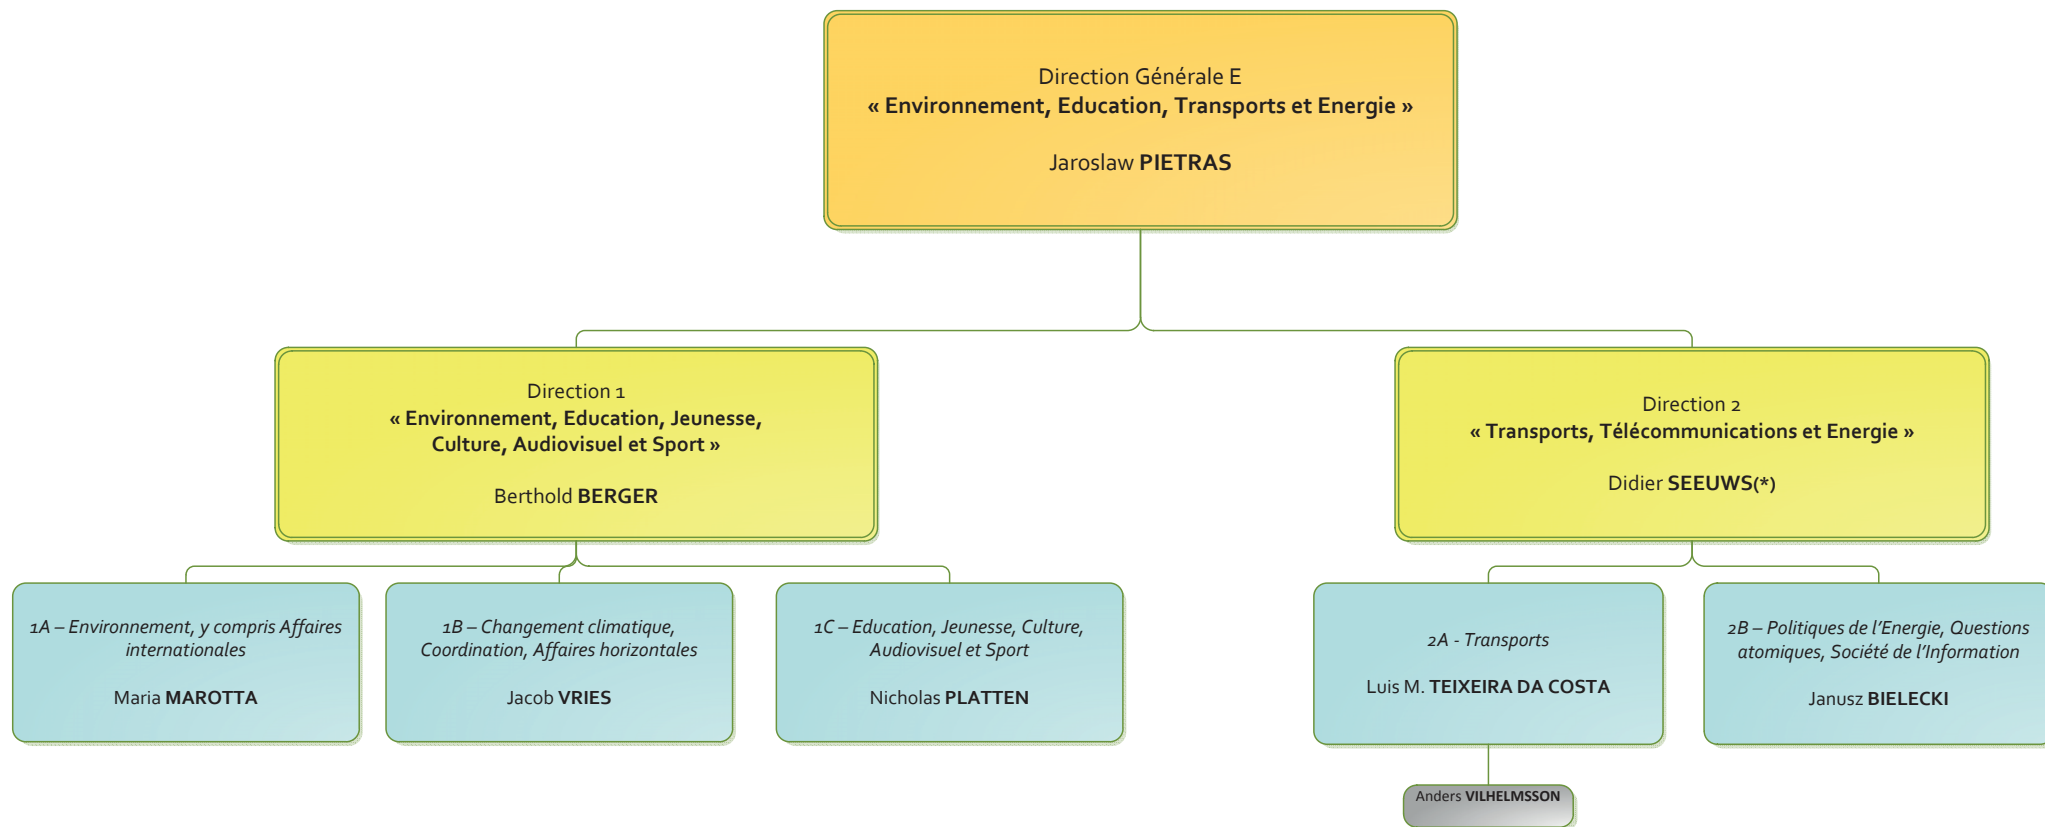

(\*) Affectation temporaire

(\*) M. Seeuws est actuellement mis à la disposition de la « Task Force sur le Royaume-Uni », sous l'autorité du Secrétaire Général

# LEGENDE