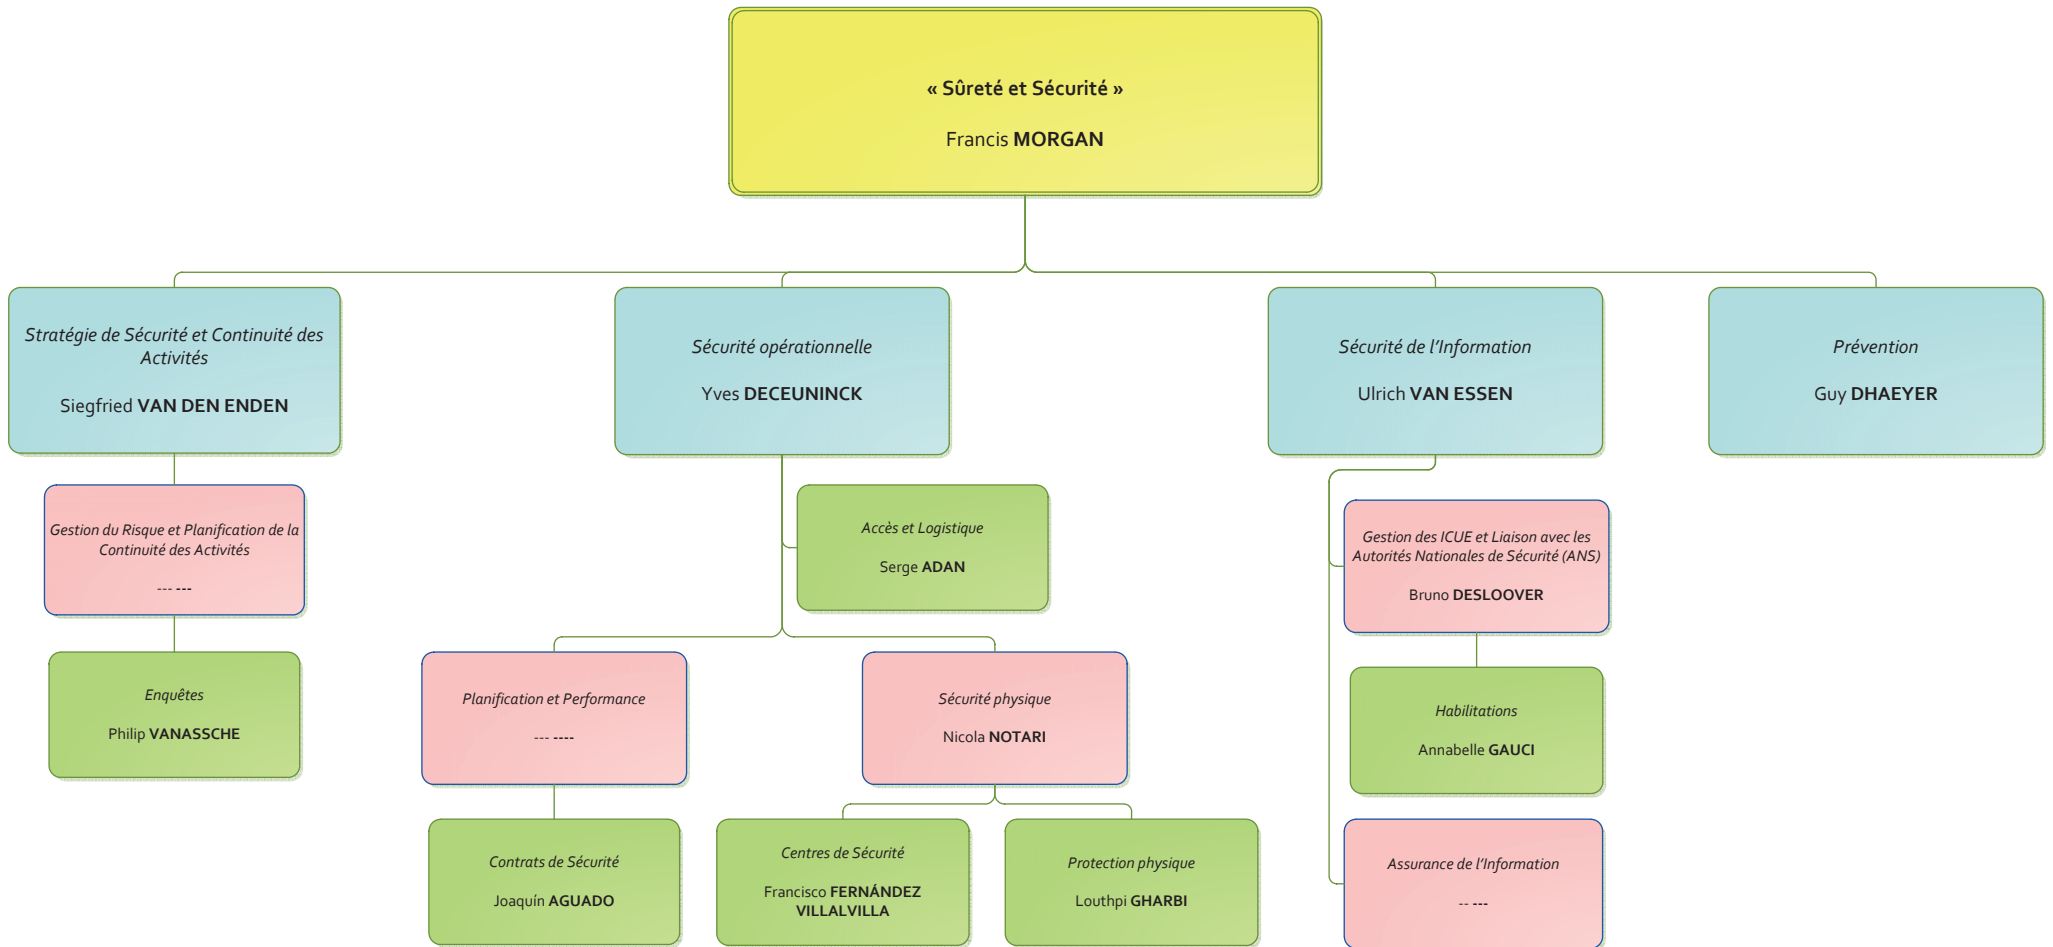

(\*) Affectation temporaire

(\*) M. Seeuws est actuellement mis à la disposition de la « Task Force sur le Royaume-Uni », sous l'autorité du Secrétaire Général

# LEGENDE