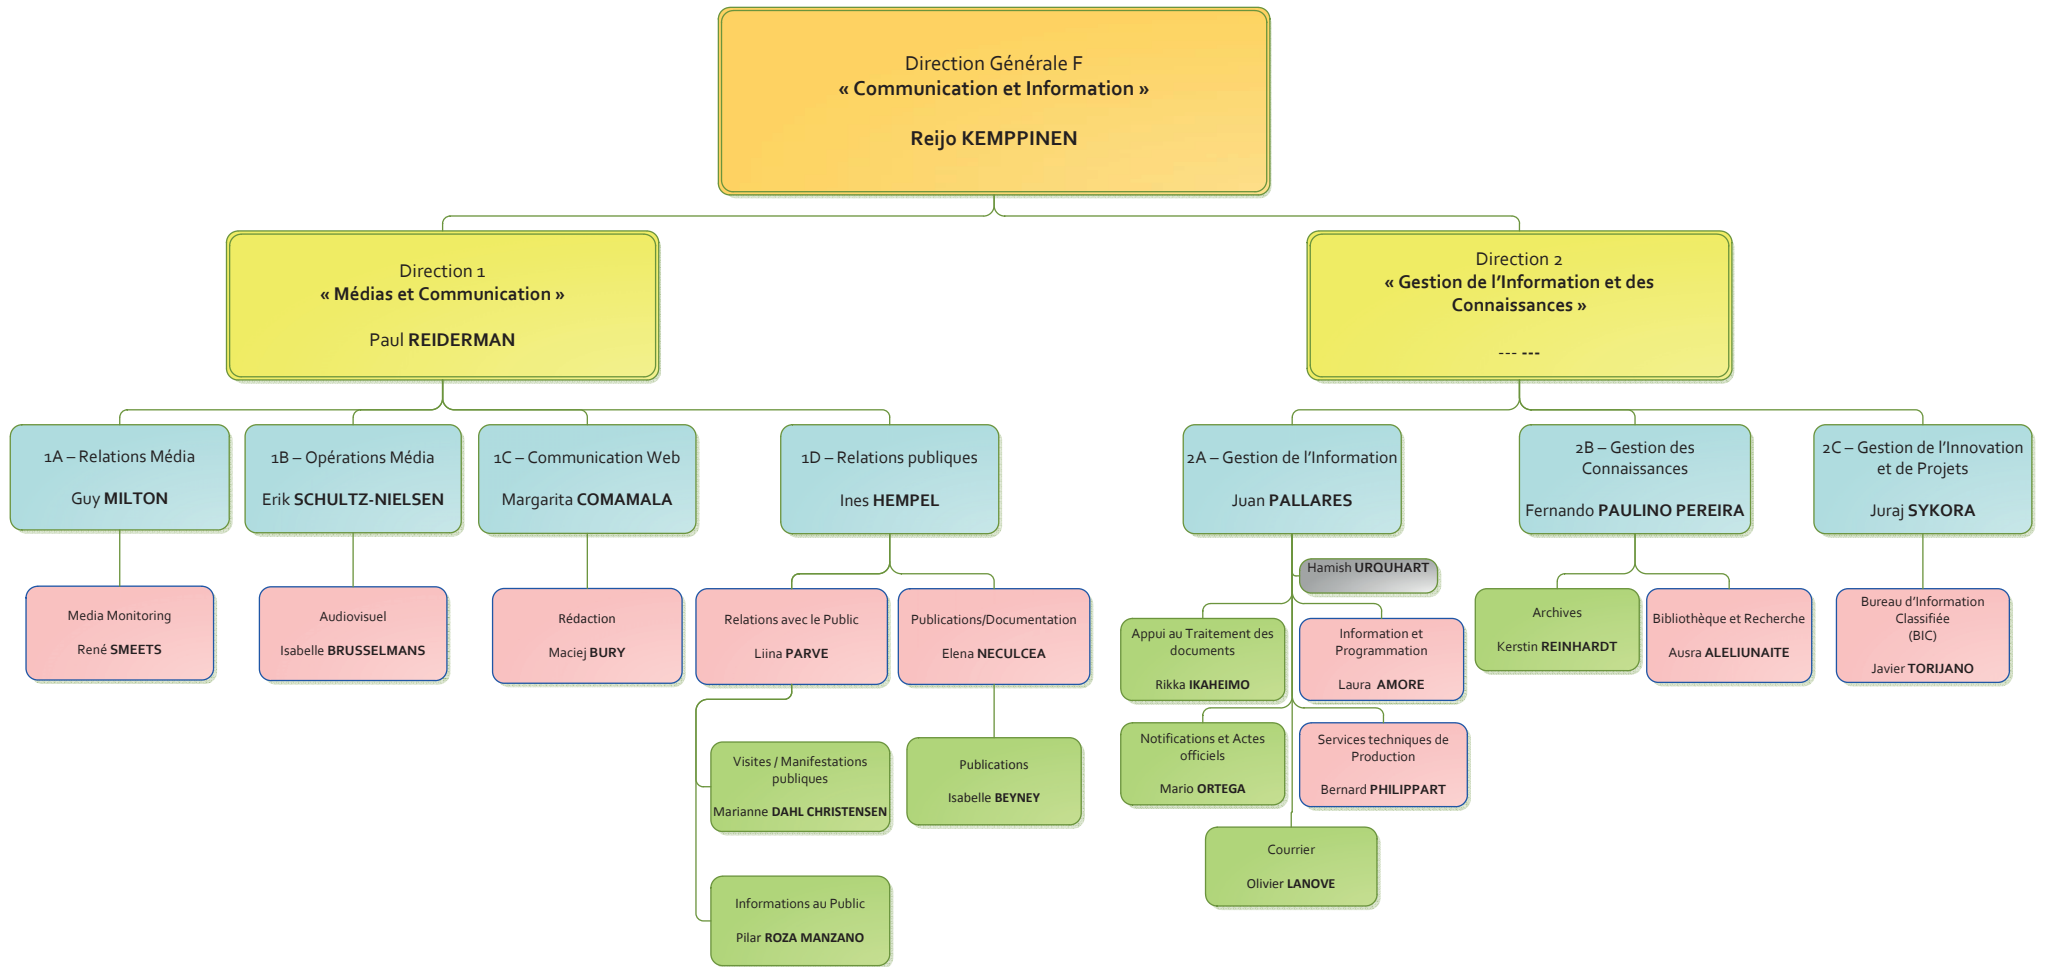

(\*) Affectation temporaire

(\*) M. Seeuws est actuellement mis à la disposition de la « Task Force sur le Royaume-Uni », sous l'autorité du Secrétaire Général

# LEGENDE