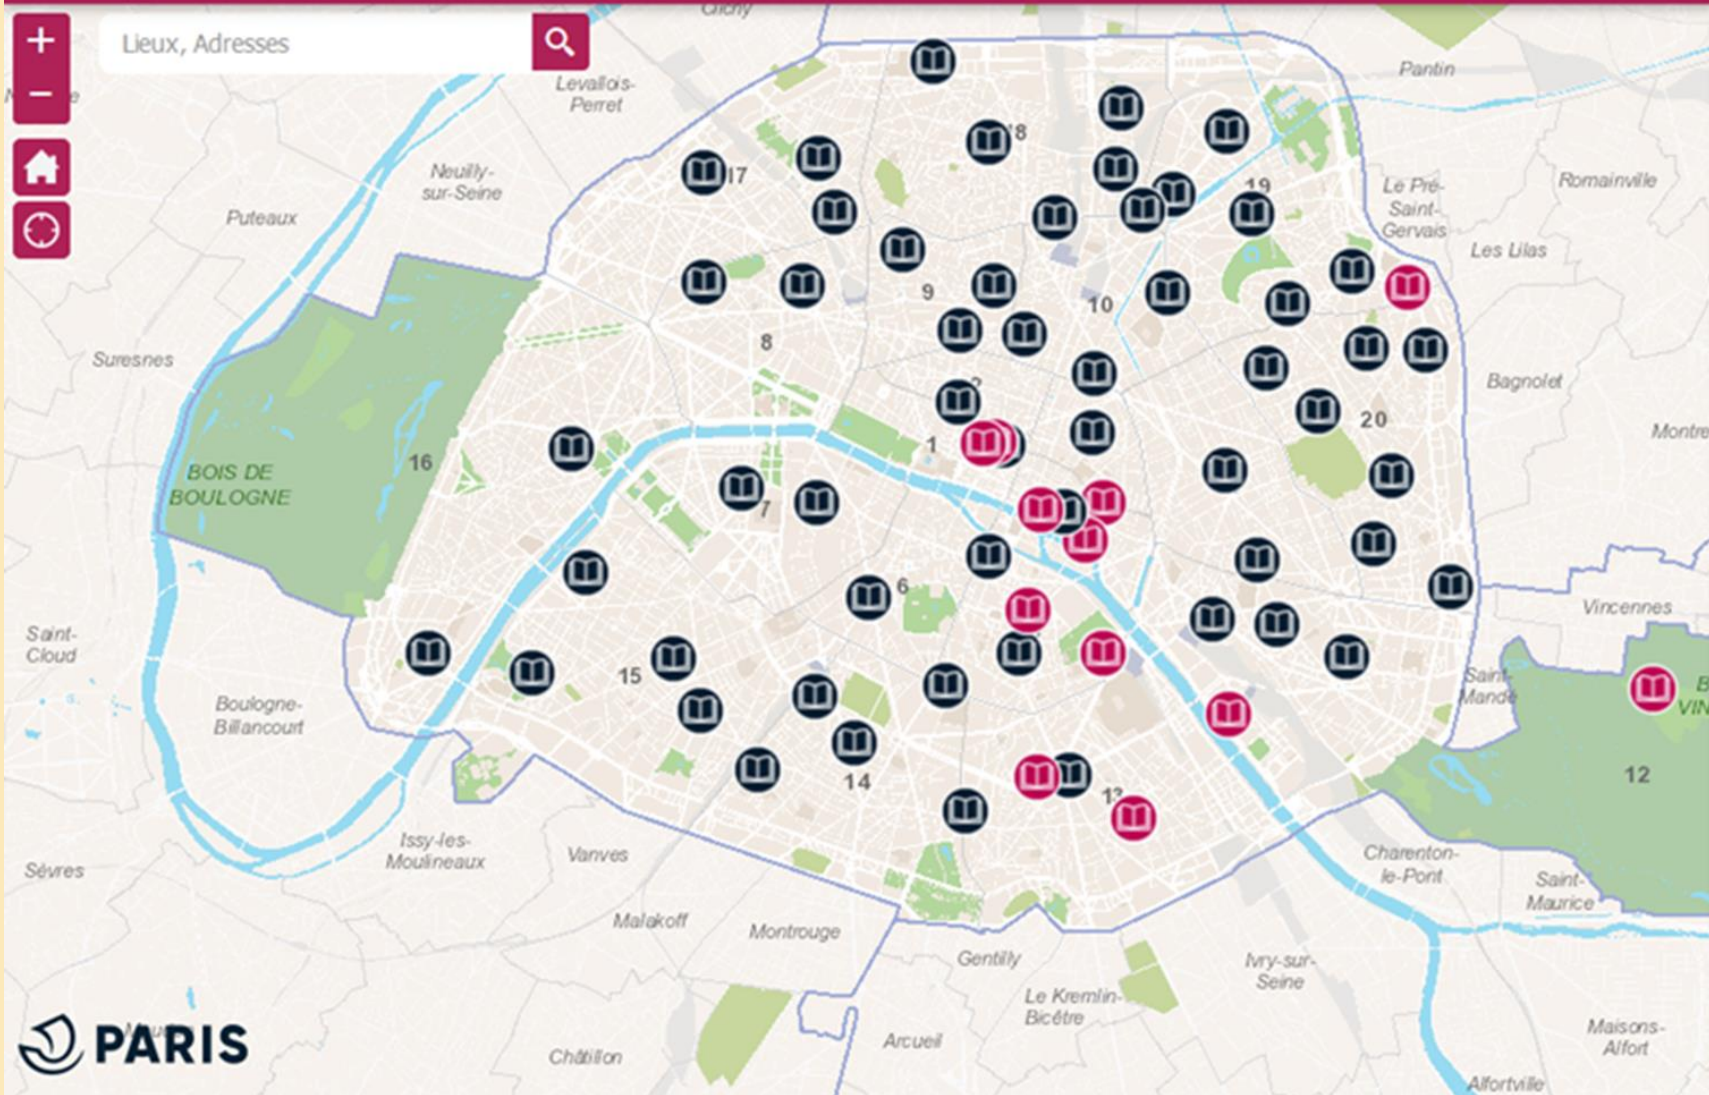

Bibliothèques