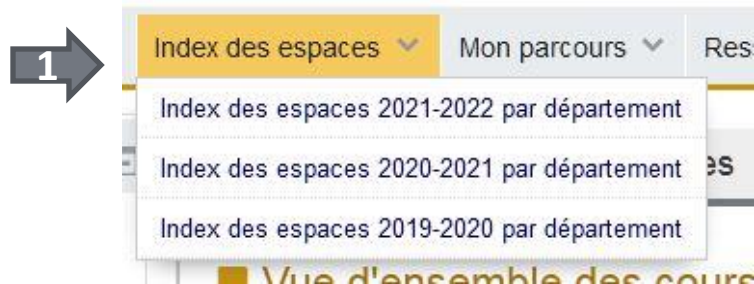

Les autres cours

Si vous suivez des cours que vous ne voyez pas dans la liste des cours auxquels vous êtes inscrit, vérifiez qu'ils existent dans l'index des cours.

Sélectionnez votre UFR.

Index des espaces 2021-2022

Index des espaces 2021-2022

UFR ET INSTITUTS

- École des arts de la Sorbonne (UFR 04)
- École de management de la Sorbonne (UFR 06)
- École de droit de la Sorbonne :
  - EDS-1 : Pôle licence de droit
  - EDS-2 : Pôle master de droit public
  - EDS-3 : Pôle master de droit privé
  - EDS-4 : Pôle master de droit international et européen

Espaces de cours de Licences

Code	Niv.	Sem.	Nom de l'espace de cours
UP1	—	—	Licence 1ère-2ème année Droit - DOWNEY TD2123/2119
UP1	—	—	Licence 1ère-2ème année Droit - Droit constitutionnel TD Trujillo 2021-2022
UP1	—	—	Licence 1ère-2ème année Droit - Finances publiques FIN 102 (jeudi 14h30-16h)